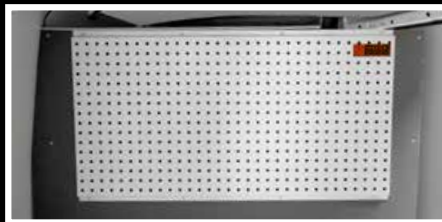

VERKTYGSTAVLA

VERKTYGSTAVLA 1.895 KR
INKLUSIVE 20 ST KROKAR OCH MONTAGE