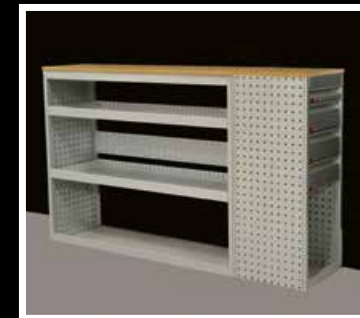

VERKTYGSTAVLA

VERKTYGSTAVLA 1.895 KR
INKLUSIVE 20 ST KROKAR OCH MONTAGE

DRAGLÅDOR 10.820 KR
INKLUSIVE VERKTYGSTAVLA, AVLASTNINGSBÄNK
OCH MONTAGE

HÖGER

H-ENKEL
9.259 KR

INKL. GUMMIMATTOR
OCH MONTAGE
L: 1480 MM, H: 1650 MM, D: 410 MM