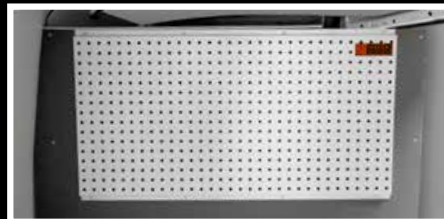

VERKTYGSTAVLA

VERKTYGSTAVLA 1.763 KR
INKLUSIVE 20 ST KROKAR OCH MONTAGE