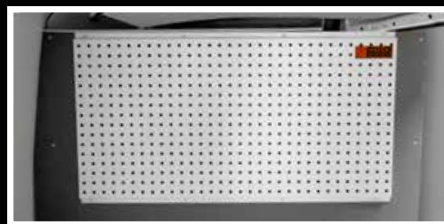

VERKTYGSTAVLA

VERKTYGSTAVLA 1.763 KR
INKLUSIVE 20 ST KROKAR OCH MONTAGE