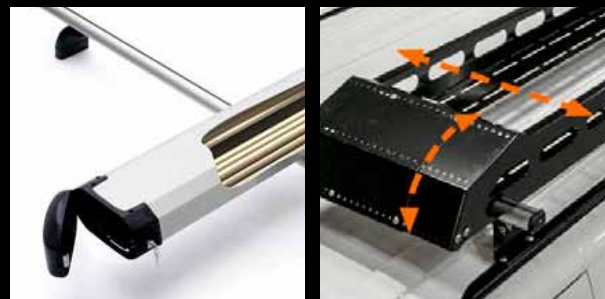

TILLBEHÖR INREDNING

MODULBACK
26CM 46 KR
41CM 75 KR

AVDELARE
26CM 58 KR
41CM 68 KR

TRANSPORTBACK
30X40CM 95 KR

SMARTBOX TUBHÅLLARE 200 KR

SMARTBOX
200MM 180 KR
350MM 200 KR

AVDELARE LÅDOR
70MM 248 KR
140MM 252 KR

KROKAR
50MM 19 KR/ST
100MM 19 KR/ST
DUBBEL 19 KR/ST

KROK KIT S 99 KR
2ST 50MM, 2ST 100MM
2ST DUBBELKROKAR KROKAR INGÅR

KROK KIT L 249 KR
20ST BLANDADE KROKAR

TILLBEHÖR TAKUTRUSTNING

RÖRHYLSA
3.900 KR
LÄNGD : 3.10M,
LÅSBARA LUCKOR FRAM/BAK

STEG/RÖRFÅNGARE
3.900 KR
LÄNGD : 3.10M, LASTRULLE BA
FÅNGHYLSA : JUSTERBAR I HÖJD